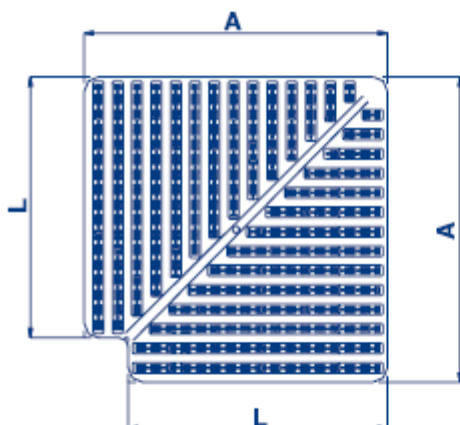

**90° CORNER TILES
 FOR OVERFLOW CHANNELS**

Code

Description

90° Corner Tiles for Overflow Channels

22379	Height 22 mm, width 195 mm
22380	Height 22 mm, width 245 mm
22381	Height 22 mm, width 295 mm
22382	Height 22 mm, width 335 mm
22383	Height 35 mm, width 195 mm
22384	Height 35 mm, width 245 mm
22385	Height 35 mm, width 295 mm
22386	Height 35 mm, width 335 mm

Made of Injected white Polypropylene.

Code	A	H	L	P
22379	245	22	195	127
22380	295	22	245	127
22381	345	22	295	127
22382	385	22	335	127
22383	245	35	195	127
22384	295	35	245	127
22385	345	35	295	127
22386	385	35	335	127

Measurements in mm.