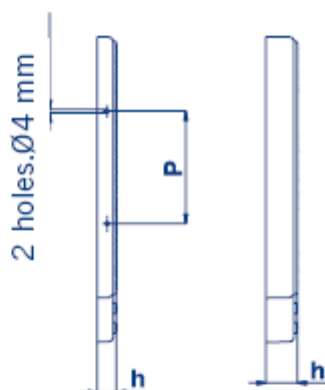

**90° CORNER TILES
 FOR OVERFLOW CHANNELS**

Code

Description

90° Corner Tiles for Overflow Channels

22379	Height 22 mm, width 195 mm
22380	Height 22 mm, width 245 mm
22381	Height 22 mm, width 295 mm
22382	Height 22 mm, width 335 mm
22383	Height 35 mm, width 195 mm
22384	Height 35 mm, width 245 mm
22385	Height 35 mm, width 295 mm
22386	Height 35 mm, width 335 mm

Made of Injected white Polypropylene.

Code	A	H	L	P
22379	245	22	195	127
22380	295	22	245	127
22381	345	22	295	127
22382	385	22	335	127
22383	245	35	195	127
22384	295	35	245	127
22385	345	35	295	127
22386	385	35	335	127

Measurements in mm.