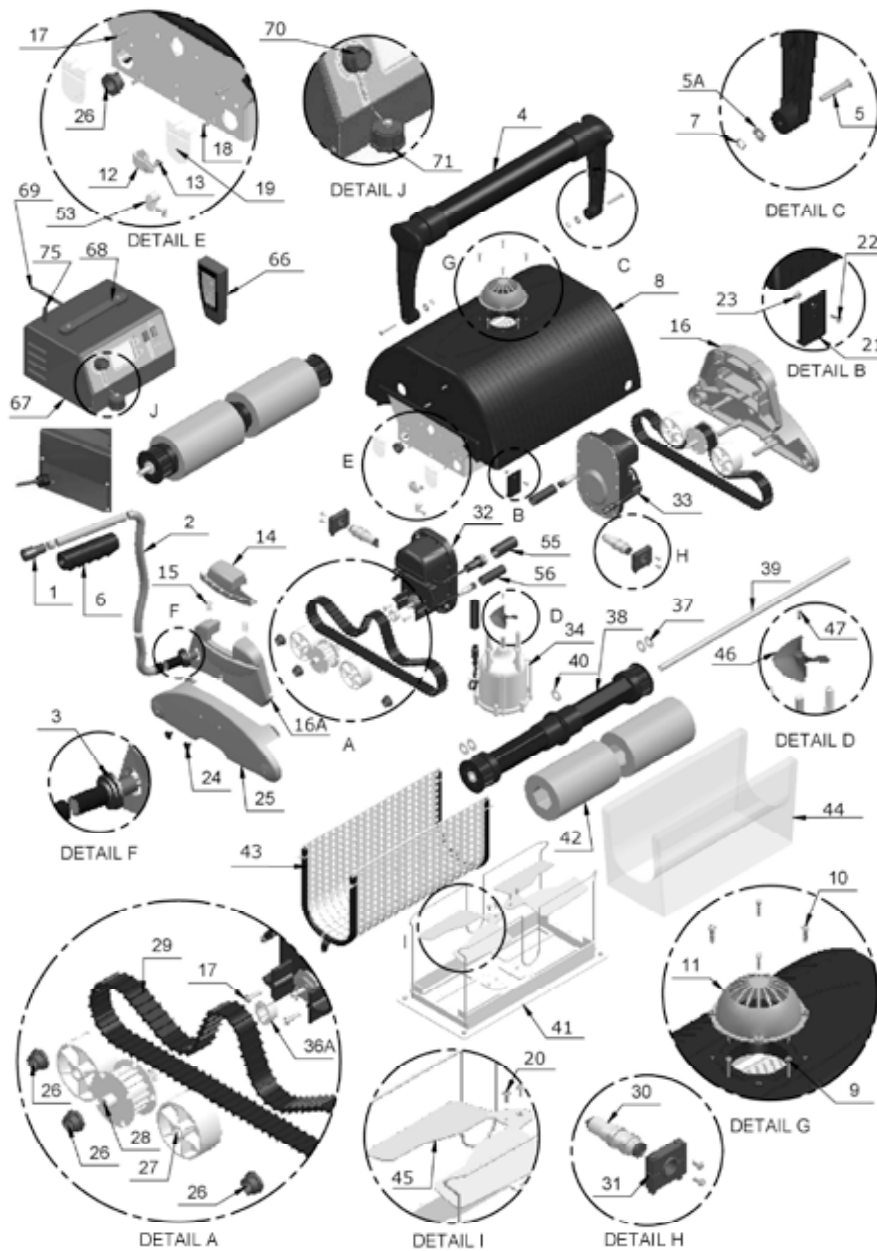

TYPHOON PRO

Key	Description	Product Code	Qty Required
1	4 PIN PLUG - PRO	62071	1
2	FLOATING CABLE - PRO	62072	1
3	SEALING GROMMET	62002	2
4	HANDLE ASSY - PRO	62073	1
5	CLEVIS PIN - PRO	62075	2
6	SWIVEL ASSY FOR CABLE - PRO	62077	1
7	COTTER RING 3/16 AB/UBT	62078	2
8	BODY ASSY - PRO	62079	1
9	SCREW #8 X 1.175 PH PN	62007	4
10	SCREW #6 32*5/8" S/S	62009	4
11	OUTLET TOP - PRO	62080	1
12	P-CLIP 1/2"	62031	1

TYPHOON PRO

Key	Description	Product Code	Qty Required
14	HANDLE BRACKET - PRO	62081	2
15	SPRING	62055	8
16	BRACKET LOWER - PRO	62082	1
17	SCREW #8 X 11/16" PHIL	62011	16
18	SCREW #8 11/16" PHIL	62012	4
19	RUBBER VALVE	62016	4
21	LOCK TAB NATURAL - PRO	62084	4
23	HEX NUT LOCK M4 S/S	62010	4
24	TRIM PANEL - PRO	62085	4
25	SIDE PLATE YL - PRO	62086	2
26	MOLYBDENUM BUSHING	62018	8
27	TENSION WHEEL - PRO	62087	4
28	PULLRY ASSY 67.5MM	62088	2
29	DRIVE BELT BLUE - PRO	62089	2
30	INFRA RED SENSOR - PRO	62090	2
31	IR HOLDER WITH SCREWS - PRO	62091	2
32	MASTER MOTOR - PRO	62092	1
33	SLAVE MOTOR - PRO	62093	1
34	PUMP MOTOR - PRO	62094	1
37	WHEEL TUBE ASSY - PRO	62095	4
39	AXEL 0.499" X 526MM - PRO	62096	2
40	DELIN WASHER - PRO	62097	2
41	BOTTOM LID ASSY - PRO	62098	1
42	PVA BRUSH - PRO	62099	4
42	FLAT DELIN WASHER - PRO	62100	4
43	FILTER SCREEN ASSY - PRO	62101	1
44	FILTER BAG - PRO	62102	1
45	BOTTOM LID VALVE - PRO	62103	2
46	PROPELLER	62033	1
47	SCREW M3 X 10	62034	1
55	SHRINK TUBE 20/6	62047	1mt
56	SHRINK TUBE 33/8	62104	1mt
66	REMOTE CONTROL	62105	1
67	POWER SUPPLY -TYPHOON PRO	62106	1
68	PLASTIC HANDLE	62107	1
69	POWER CORD	62108	1
71	CAP WITH CHAIN	62109	1
75	S/S ANTENA FOR PSU	62110	1
16A	BRACKET LOWER (CABLE) - PRO	62083	1
36A	CASE FOR PIN	62029	2
4A	HANDLE INSERT - PRO	62074	2
5A	WASHER 1.2MM HANDLE PIN - PRO	62076	2
Not shown	GROVE PIN 1/2" X 5/8" S/S	62048	1