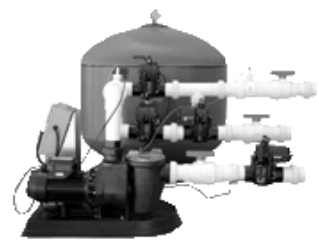

## FSM600 SKID STD 40mm VALVES & PIPEWORK

Code	Description
37826000	FSM600 STD SKID
37826001	FSM600 STD SKID w Pressure Switch
37826002	FSM600 STD SKID w Rinse Valve
37826003	FSM600 STD SKID w BackWash Valve
37826004	FSM600 STD SKID w PS & Rinse Valve
37826005	FSM600 STD SKID w PS, RV & BV

Code	Skid Assy	SM Filter	Pressure Switch	Rinse Valve	Backwash Valve
37826000	378403150	22000824	No	No	No
37826001	378403150	22000824	37801030	No	No
37826002	378403150	22000824	No	37801044	No
37826003	378403150	22000824	No	No	37801054
37826004	378403150	22000824	37801030	37801044	No
37826005	378403150	22000824	37801030	37801044	37801054