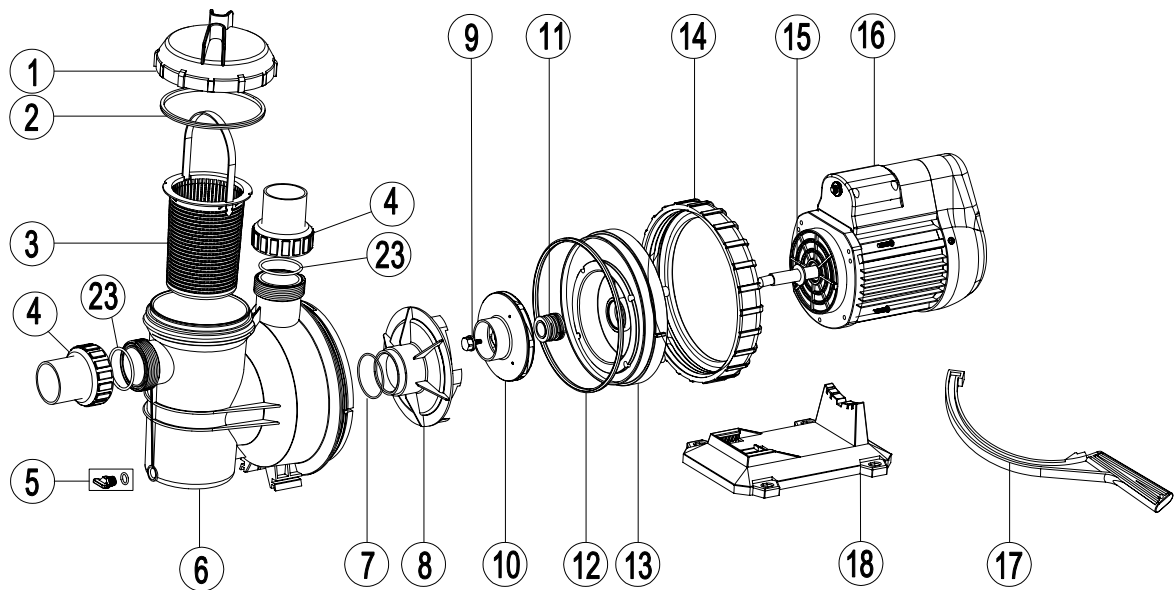

ZODIAC

Titan ZTS Pumps