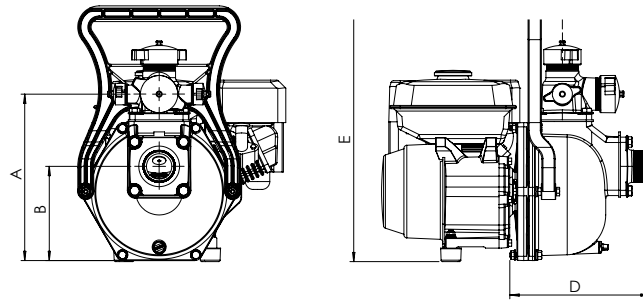

BlazeMaster Models

Dimensions

PUMP MODEL	ENGINE MAKE	ENGINE HP	A (mm)	B (mm)	C (mm)	D (mm)	E (mm)	Pump Weight
B55H	Honda GX160	5.5 HP	312	178	166	253	480	22.2
B65H	Honda GX200	6.5 HP	312	178	166	253	480	23.2
B90H	Honda GX270	9.0 HP	316	182	166	271	484	32.2
B48Y	Yanmar L48AE	4.8 HP	320	185	166	271	180	31.2
B70Y	Yanmar L70AE	7.0 HP	327	193	166	271	495	38.2
B70YE	Yanmar L70AE	7.0 HP E/S	327	193	166	271	495	45.2
B10YE	L100AE	10.0 HP E/S	337	203	166	271	505	60.2