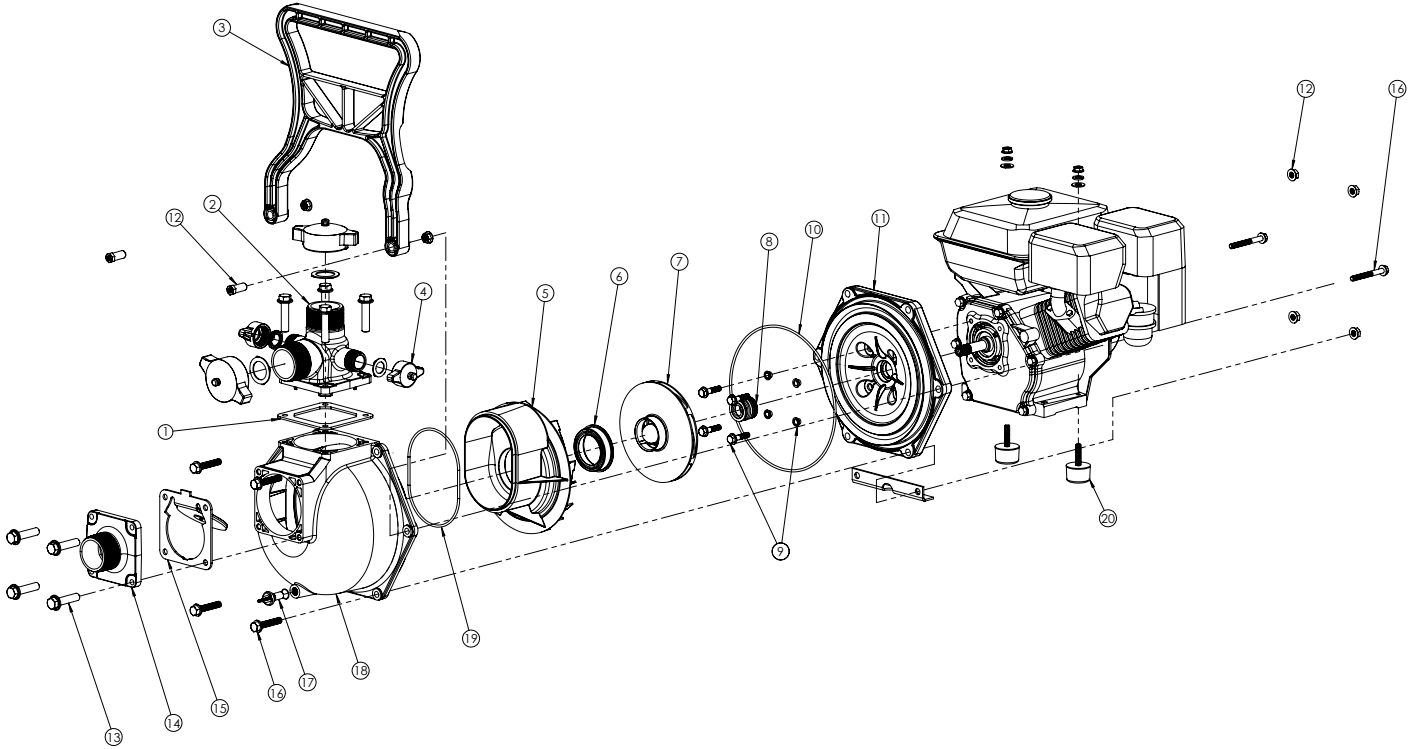

BlazeMaster Models

Dimensions

PUMP MODEL	ENGINE MAKE	ENGINE HP	A (mm)	B (mm)	C (mm)	D (mm)	E (mm)	Pump Weight
B55H	Honda GX160	5.5 HP	312	178	166	253	480	22.2
B65H	Honda GX200	6.5 HP	312	178	166	253	480	23.2
B90H	Honda GX270	9.0 HP	316	182	166	271	484	32.2
B48Y	Yanmar L48AE	4.8 HP	320	185	166	271	180	31.2
B70Y	Yanmar L70AE	7.0 HP	327	193	166	271	495	38.2
B70YE	Yanmar L70AE	7.0 HP E/S	327	193	166	271	495	45.2
B10YE	L100AE	10.0 HP E/S	337	203	166	271	505	60.2